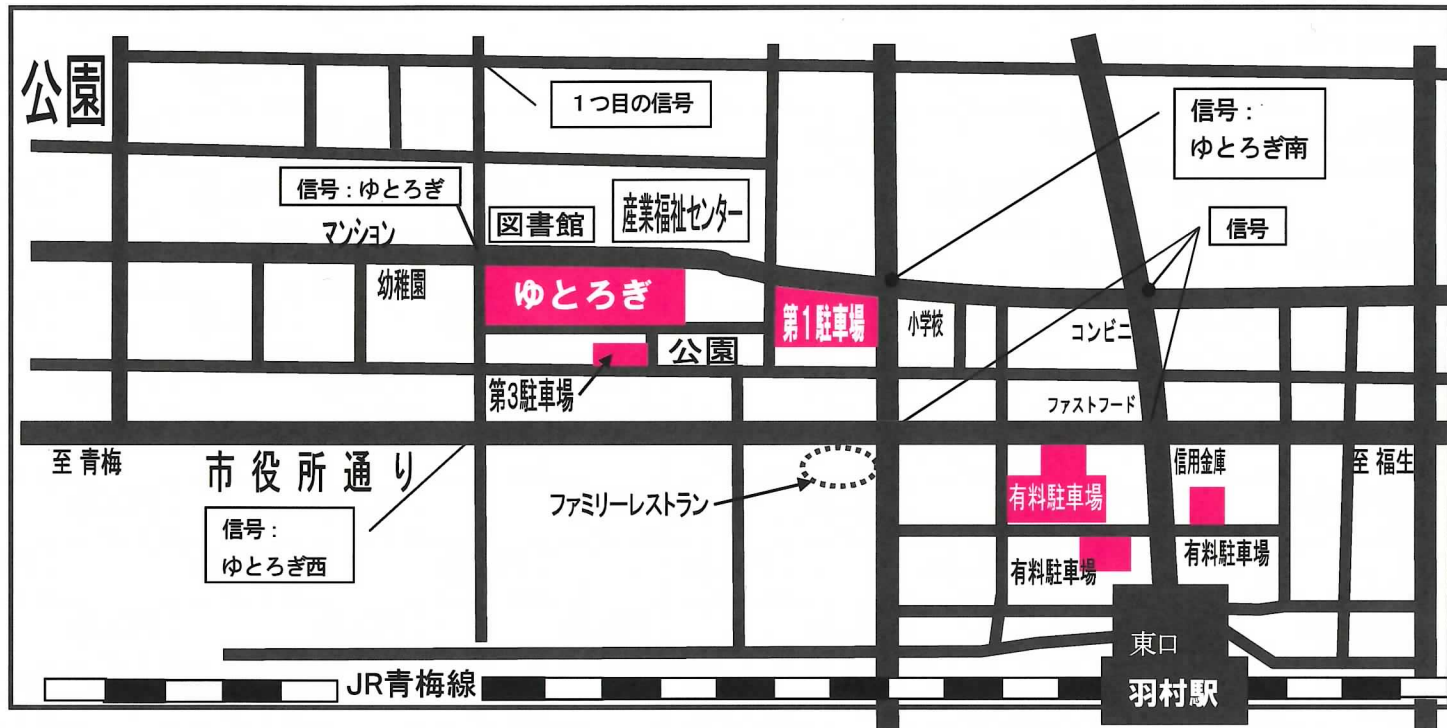

ファミホールゆとろぎ周辺駐車場案内図

第1駐車場：117台（立体式、図書館・産業福祉センターと共用）

第3駐車場：12台

ゆとろぎ

042-570-0707

※ 駐車場が限られておりますので、お車でのご来館はお控えください。JR羽村駅（東口）からゆとろぎまで徒歩約8分です。